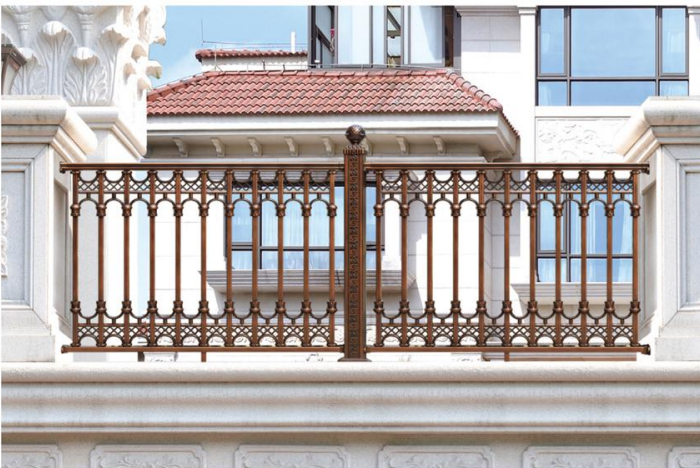

【阳台护栏】
model
型号 YHJY-H6006
颜色：仿古红铜