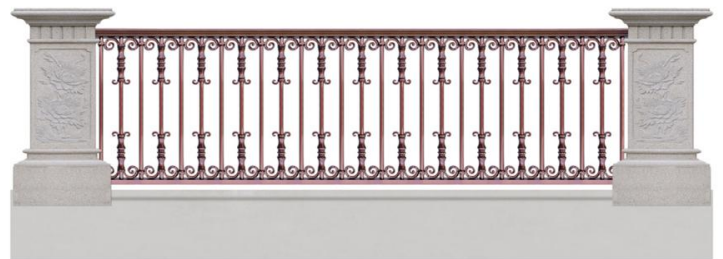

【围栏栅栏】
model
型號 YHJY-W7018
颜色： 绸缎金扫红古铜

【阳台护栏】
model
型号 YHJY-H6004
颜色：红古铜拉丝

【阳台护栏】
model
型号 YHJY-H6005
颜色：红古铜拉丝

【阳台护栏】
model
型号 YHJY-H6006
颜色：仿古红铜

【阳台护栏】
model
型号 YHJY-H6007
颜色：琥珀红扫红古铜

【阳台护栏】
model
型号 YHJY-H6008
颜色：青古铜拉丝