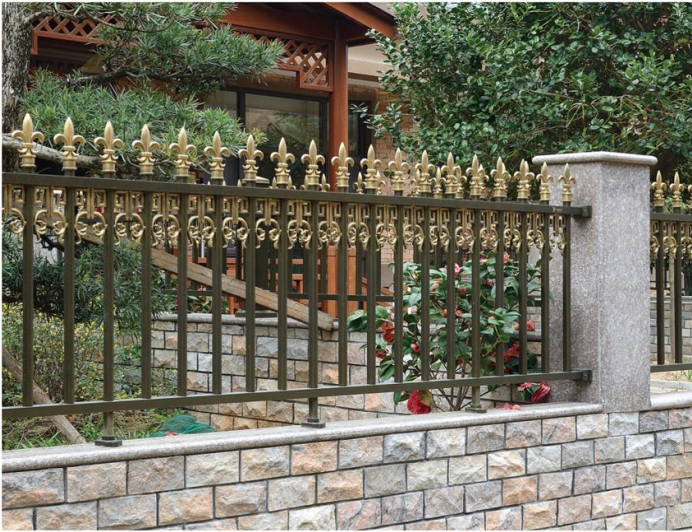

【铝艺大门】
model
型号 YHJY-M8042
颜色：珍珠咖啡描金古铜

【铝艺大门】
model
型号 YHJY-M8043
颜色：深灰描金古铜

【铝艺大门】
model
型号 YHJY-M8044
颜色：红古铜拉丝

【铝艺大门】
model
型号 YHJY-M8046
颜色：黄古铜拉丝

[围栏栅栏]
model 型号 YHJY-W7009
颜色: 琥珀金扫金古铜

[围栏栅栏]
model 型号 YHJY-W7010
颜色: 琥珀红扫金古铜