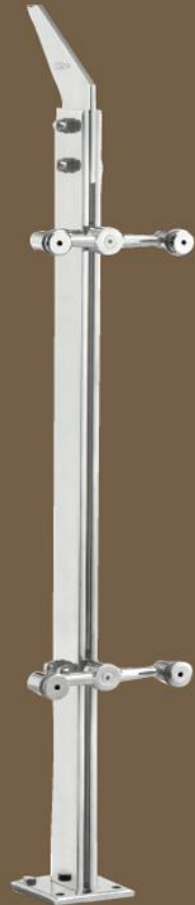

扶手系列 Baluster Series

表面处理: 砂光、镜光
Finish: satin, mirror light

主要材质: 不锈钢
Material: Stainless steel

主要功能: 玻璃与栏杆固定连接
Function: Connect glass and baluster

安装方式: 膨胀螺丝地面安装
Installation method: Floor mounting by the expansion bolt

Size(mm)			
A	B	C	D
850	220	420	210

WR-8015