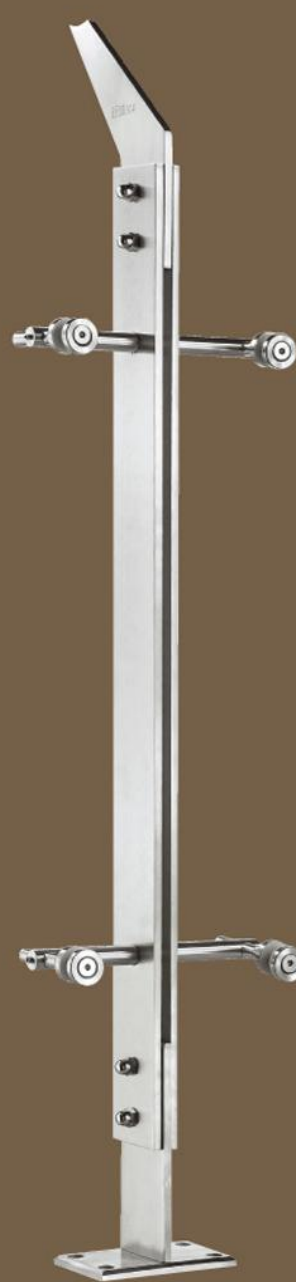

安装方式: 膨胀螺丝地面安装
Installation method: Floor mounting by the expansion bolt

Size(mm)			
A	B	C	D
850	220	420	210

WR-8003

表面处理: 砂光、镜光
Finish: satin, mirror light

主要材质: 不锈钢
Material: Stainless steel

主要功能: 玻璃与栏杆固定连接
Function: Connect glass and baluster