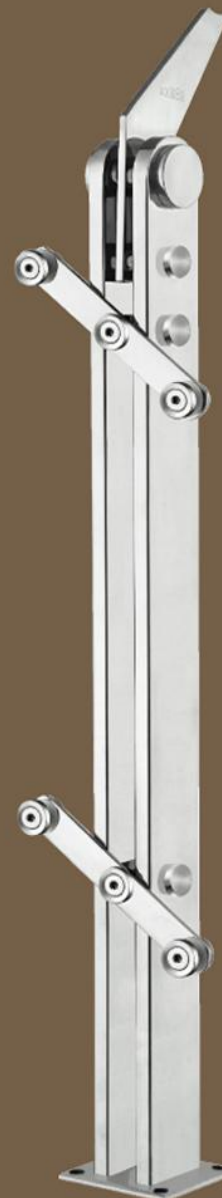

制作，设计，生产各种楼梯。
Prefabricate, Design, Produce various of staircase

WHALE BUILDING

威尔建材

- 表面处理：砂光、镜光
  Finish: satin, mirror light
- 主要材质：不锈钢
  Material: Stainless steel
- 主要功能：玻璃与栏杆固定连接
  Function: Connect glass and baluster
- 安装方式：膨胀螺丝地面安装
  Installation method: Floor mounting by the expansion bolt

Size(mm)			
A	B	C	D
850	220	420	210

WR-8005