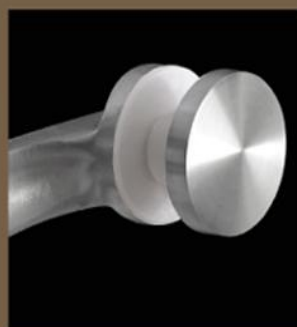

表面处理: 砂光、镜光
Finish: satin, mirror light

主要材质: 不锈钢
Material: Stainless steel

主要功能: 穿拉丝
Function: Through drawing

安装方式: 膨胀螺丝地面安装
Installation method: Floor mounting by the expansion bolt

Size(mm)			
A	B	C	D
850	220	420	210

WR-8031