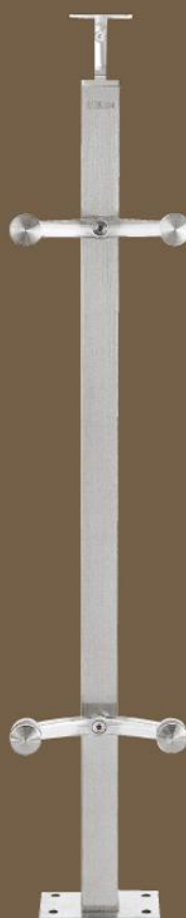

扶手系列 Baluster Series

表面处理: 砂光、镜光
Finish: satin, mirror light

主要材质: 不锈钢
Material: Stainless steel

主要功能: 玻璃与栏杆固定连接
Function: Connect glass and baluster

安装方式: 膨胀螺丝地面安装
Installation method: Floor mounting by the expansion bolt

Size(mm)			
A	B	C	D
850	220	420	210

表面处理: 拉丝/镜光/PVD
Finish: Satin/Polish/PVD

主要材质: SUS304/SUS316不锈钢
Material: SUS304/SUS316Stainless Steel

主要功能: 栏杆
Function: Railing

安装方式: 膨胀螺丝地面安装
Installation method: Floor mounting by the expansion bolt

Size(mm)			
A	B	C	D
850	220	420	210