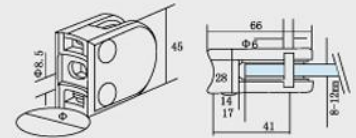

- 表面处理: 拉丝/镜光/PVD
  Finish:Satin/Polish/PVD
- 主要材质: SUS304/SUS316不锈钢
  Material:SUS304/SUS316 Stainless Steel
- 主要功能: 圆管栏杆与玻璃固定连接,
  可左右调整 $\pm 3^\circ$
  Function:Connect round tube baluster and glass,
   $\pm 3^\circ$ adjustable for left and right
- 安装方式: 圆管栏杆上内六角螺丝拧紧安装
  Installation method:Fixed on the round tube
  baluster by tightening the immer hesagon screws

编号 Code	Φ
SK-1442-48	Φ48.3
SK-1442-51	Φ50.8

拉丝
SSS

镜光
PSS