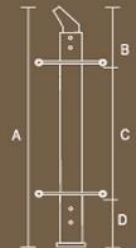

Size(mm)			
A	B	C	D
850	220	420	210

WR-8015

表面处理: 砂光、镜光
Finish: satin, mirror light

主要材质: 不锈钢
Material: Stainless steel

主要功能: 玻璃与栏杆固定连接
Function: Connect glass and baluster

安装方式: 膨胀螺丝地面安装
Installation method: Floor mounting by the expansion bolt