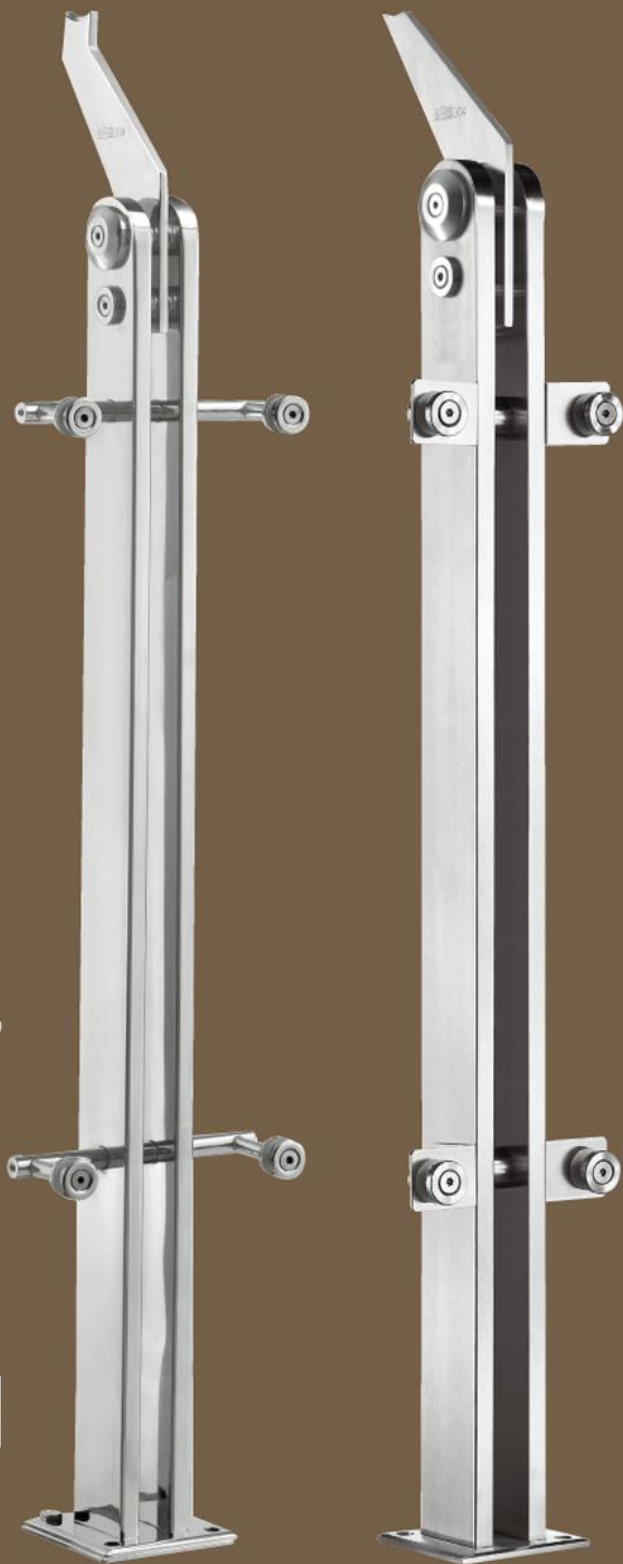

制作，设计，生产各种楼梯。
Prefabricate, Design, Produce various of staircase

WHALE BUILDING
威尔建材

表面处理：砂光、镜光
Finish:satin、mirror light

主要材质：不锈钢
Material:Stainless steel

主要功能：玻璃与栏杆固定连接
Function:Connect glass and baluster

安装方式：膨胀螺丝地面安装
Installation method:Floor mounting by the expansion bolt

Size(mm)			
A	B	C	D
850	220	420	210

WR-8006

表面处理：砂光、镜光
Finish:satin、mirror light

主要材质：不锈钢
Material:Stainless steel

主要功能：玻璃与栏杆固定连接
Function:Connect glass and baluster

安装方式：膨胀螺丝地面安装
Installation method:Floor mounting by the expansion bolt

Size(mm)			
A	B	C	D
850	220	420	210

WR-8007