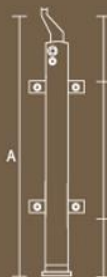

主要功能：玻璃与栏杆固定连接
Function:Connect glass and baluster

安装方式：膨胀螺丝地面安装
Installation method:Floor mounting by the expansion bolt

Size(mm)			
A	B	C	D
850	220	420	210

WR-8006

表面处理：砂光、镜光
Finish:satin、mirror light

主要材质：不锈钢
Material:Stainless steel