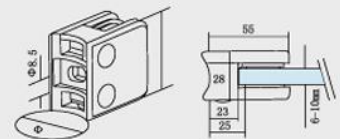

编号 Code	Φ
SK-1442-48	Φ48.3
SK-1442-51	Φ50.8

拉丝
SSS

镜光
PSS

WR-8639

产品属性 Product features

-  表面处理: 拉丝/镜光/PVD
Finish:Satin/Polish/PVD
-  主要材质: SUS304/SUS316不锈钢
Material:SUS304/SUS316 Stainless Steel
-  主要功能: 圆管栏杆与玻璃固定连接,
可左右调整 $\pm 3^\circ$
Function:Connect round tube baluster and glass,
 $\pm 3^\circ$ adjustable for left and right
-  安装方式: 圆管栏杆上内六角螺丝拧紧安装
Installation method:Fixed on the round tube
baluster by tightening the immer hesagon screws