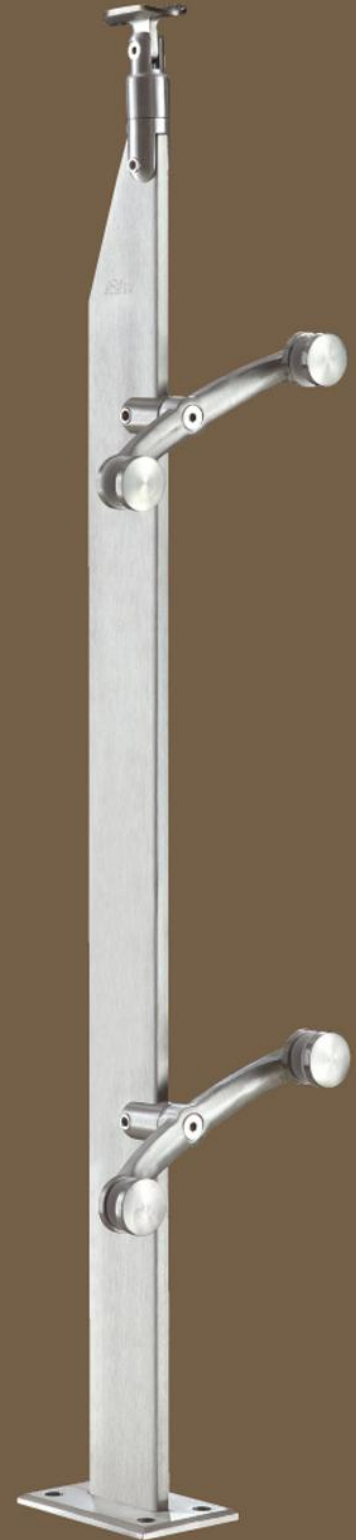

主要功能：玻璃与栏杆固定连接
Function:Connect glass and baluster

安装方式：膨胀螺丝地面安装
Installation method:Floor mounting by the expansion bolt

Size(mm)			
A	B	C	D
850	220	420	210

WR-8007

扶手系列 Baluster Series

-  表面处理: 砂光、镜光
Finish: satin, mirror light
-  主要材质: 不锈钢
Material: Stainless steel
-  主要功能: 玻璃与栏杆固定连接
Function: Connect glass and baluster
-  安装方式: 膨胀螺丝地面安装
Installation method: Floor mounting by the expansion bolt

Size(mm)			
A	B	C	D
850	220	420	210

WR-8008

-  表面处理: 砂光、镜光
Finish: satin, mirror light
-  主要材质: 不锈钢
Material: Stainless steel
-  主要功能: 玻璃与栏杆固定连接
Function: Connect glass and baluster
-  安装方式: 膨胀螺丝地面安装
Installation method: Floor mounting by the expansion bolt

Size(mm)			
A	B	C	D
850	220	420	210

WR-8009

制作，设计，生产各种楼梯。
 Prefabricate, Design, Produce various of staircase

-  表面处理：砂光、镜光
Finish:satin、mirror light
-  主要材质：不锈钢
Material:Stainless steel
-  主要功能：玻璃与栏杆固定连接
Function:Connect glass and baluster
-  安装方式：膨胀螺丝地面安装
Installation method:Floor mounting by the expansion bolt

Size(mm)			
A	B	C	D
850	220	420	210

WR-8010

-  表面处理：砂光、镜光
Finish:satin、mirror light
-  主要材质：不锈钢
Material:Stainless steel
-  主要功能：玻璃与栏杆固定连接
Function:Connect glass and baluster
-  安装方式：膨胀螺丝地面安装
Installation method:Floor mounting by the expansion bolt