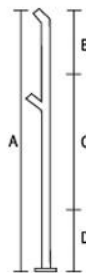

主要功能：玻璃与栏杆固定连接
Function:Connect glass and baluster

安装方式：膨胀螺丝地面安装
Installation method:Floor mounting by the expansion bolt

Size(mm)			
A	B	C	D
850	220	420	210

WR-8006

表面处理：砂光、镜光
Finish:satin、mirror light

主要材质：不锈钢
Material:Stainless steel

主要功能：玻璃与栏杆固定连接
Function:Connect glass and baluster

安装方式：膨胀螺丝地面安装
Installation method:Floor mounting by the expansion bolt

Size(mm)			
A	B	C	D
850	220	420	210

WR-8007

扶手系列 Baluster Series

-  表面处理: 砂光、镜光
Finish: satin, mirror light
-  主要材质: 不锈钢
Material: Stainless steel
-  主要功能: 玻璃与栏杆固定连接
Function: Connect glass and baluster
-  安装方式: 膨胀螺丝地面安装
Installation method: Floor mounting by the expansion bolt

Size(mm)			
A	B	C	D
850	220	420	210

WR-8008

-  表面处理: 砂光、镜光
Finish: satin, mirror light
-  主要材质: 不锈钢
Material: Stainless steel
-  主要功能: 玻璃与栏杆固定连接
Function: Connect glass and baluster
-  安装方式: 膨胀螺丝地面安装
Installation method: Floor mounting by the expansion bolt