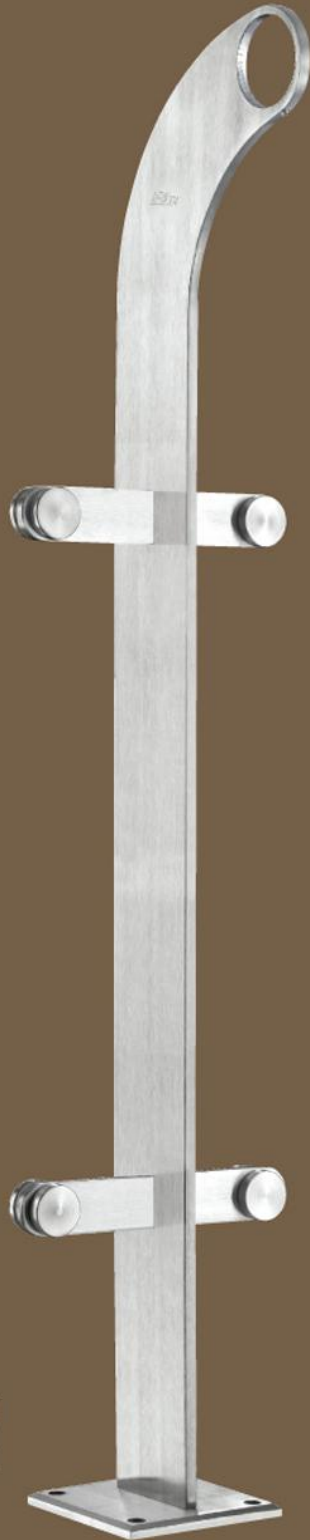

制作，设计，生产各种楼梯。
Prefabricate, Design, Produce various of staircase

- 表面处理：砂光、镜光
  Finish:satin、mirror light
- 主要材质：不锈钢
  Material:Stainless steel
- 主要功能：玻璃与栏杆固定连接
  Function:Connect glass and baluster
- 安装方式：膨胀螺丝地面安装
  Installation method:Floor mounting by the expansion bolt

Size(mm)			
A	B	C	D
850	220	420	210

WR-8010