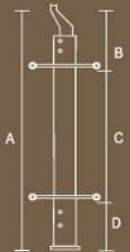

Size(mm)			
A	B	C	D
850	220	420	210

WR-8010

-  表面处理：砂光、镜光
Finish:satin、mirror light
-  主要材质：不锈钢
Material:Stainless steel
-  主要功能：玻璃与栏杆固定连接
Function:Connect glass and baluster
-  安装方式：膨胀螺丝地面安装
Installation method:Floor mounting by the expansion bolt

Size(mm)			
A	B	C	D
850	220	420	210

WR-8011

扶手系列 Baluster Series

表面处理: 砂光、镜光
Finish: satin, mirror light

主要材质: 不锈钢
Material: Stainless steel

主要功能: 玻璃与栏杆固定连接
Function: Connect glass and baluster

安装方式: 膨胀螺丝地面安装
Installation method: Floor mounting by the expansion bolt

Size(mm)			
A	B	C	D
850	220	420	210

WR-8015

表面处理: 砂光、镜光
Finish: satin, mirror light

主要材质: 不锈钢
Material: Stainless steel

主要功能: 玻璃与栏杆固定连接
Function: Connect glass and baluster

安装方式: 膨胀螺丝地面安装
Installation method: Floor mounting by the expansion bolt