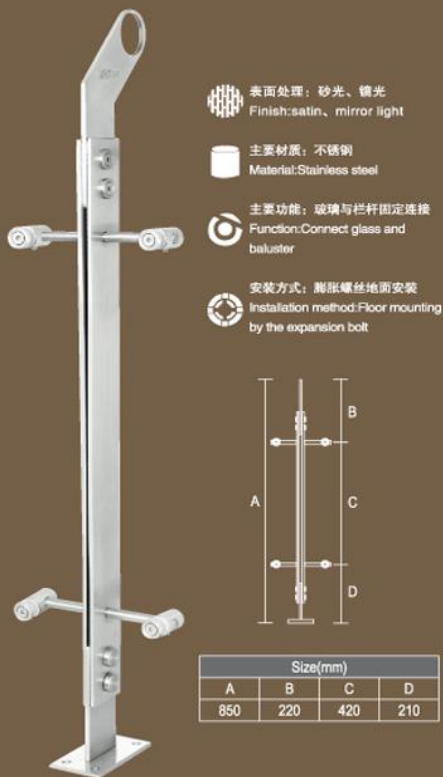

制作，设计，生产各种楼梯。
Prefabricate, Design, Produce various of staircase

WHALE BUILDING
威尔建材

WR-8022