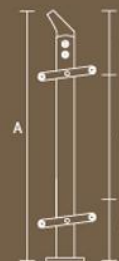

安装方式: 膨胀螺丝地面安装
Installation method: Floor mounting by the expansion bolt

Size(mm)			
A	B	C	D
850	220	420	210

WR-8003

表面处理: 砂光、镜光
Finish: satin, mirror light

主要材质: 不锈钢
Material: Stainless steel

主要功能: 玻璃与栏杆固定连接
Function: Connect glass and baluster

安装方式: 膨胀螺丝地面安装
Installation method: Floor mounting by the expansion bolt

Size(mm)			
A	B	C	D
850	220	420	210

WR-8004

制作，设计，生产各种楼梯。
Prefabricate, Design, Produce various of staircase

WHALE BUILDING

威尔建材

-  表面处理：砂光、镜光
Finish: satin, mirror light
-  主要材质：不锈钢
Material: Stainless steel
-  主要功能：玻璃与栏杆固定连接
Function: Connect glass and baluster
-  安装方式：膨胀螺丝地面安装
Installation method: Floor mounting by the expansion bolt