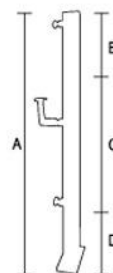

主要功能：玻璃与栏杆固定连接
Function:Connect glass and baluster

安装方式：膨胀螺丝地面安装
Installation method:Floor mounting by the expansion bolt

Size(mm)			
A	B	C	D
850	220	420	210

WR-8006

表面处理：砂光、镜光
Finish:satin、mirror light

主要材质：不锈钢
Material:Stainless steel

主要功能：玻璃与栏杆固定连接
Function:Connect glass and baluster

安装方式：膨胀螺丝地面安装
Installation method:Floor mounting by the expansion bolt

Size(mm)			
A	B	C	D
850	220	420	210

WR-8007

扶手系列 Baluster Series

-  表面处理: 砂光、镜光
Finish: satin, mirror light
-  主要材质: 不锈钢
Material: Stainless steel
-  主要功能: 玻璃与栏杆固定连接
Function: Connect glass and baluster
-  安装方式: 膨胀螺丝地面安装
Installation method: Floor mounting by the expansion bolt

Size(mm)			
A	B	C	D
850	220	420	210

WR-8008

-  表面处理: 砂光、镜光
Finish: satin, mirror light
-  主要材质: 不锈钢
Material: Stainless steel
-  主要功能: 玻璃与栏杆固定连接
Function: Connect glass and baluster
-  安装方式: 膨胀螺丝地面安装
Installation method: Floor mounting by the expansion bolt